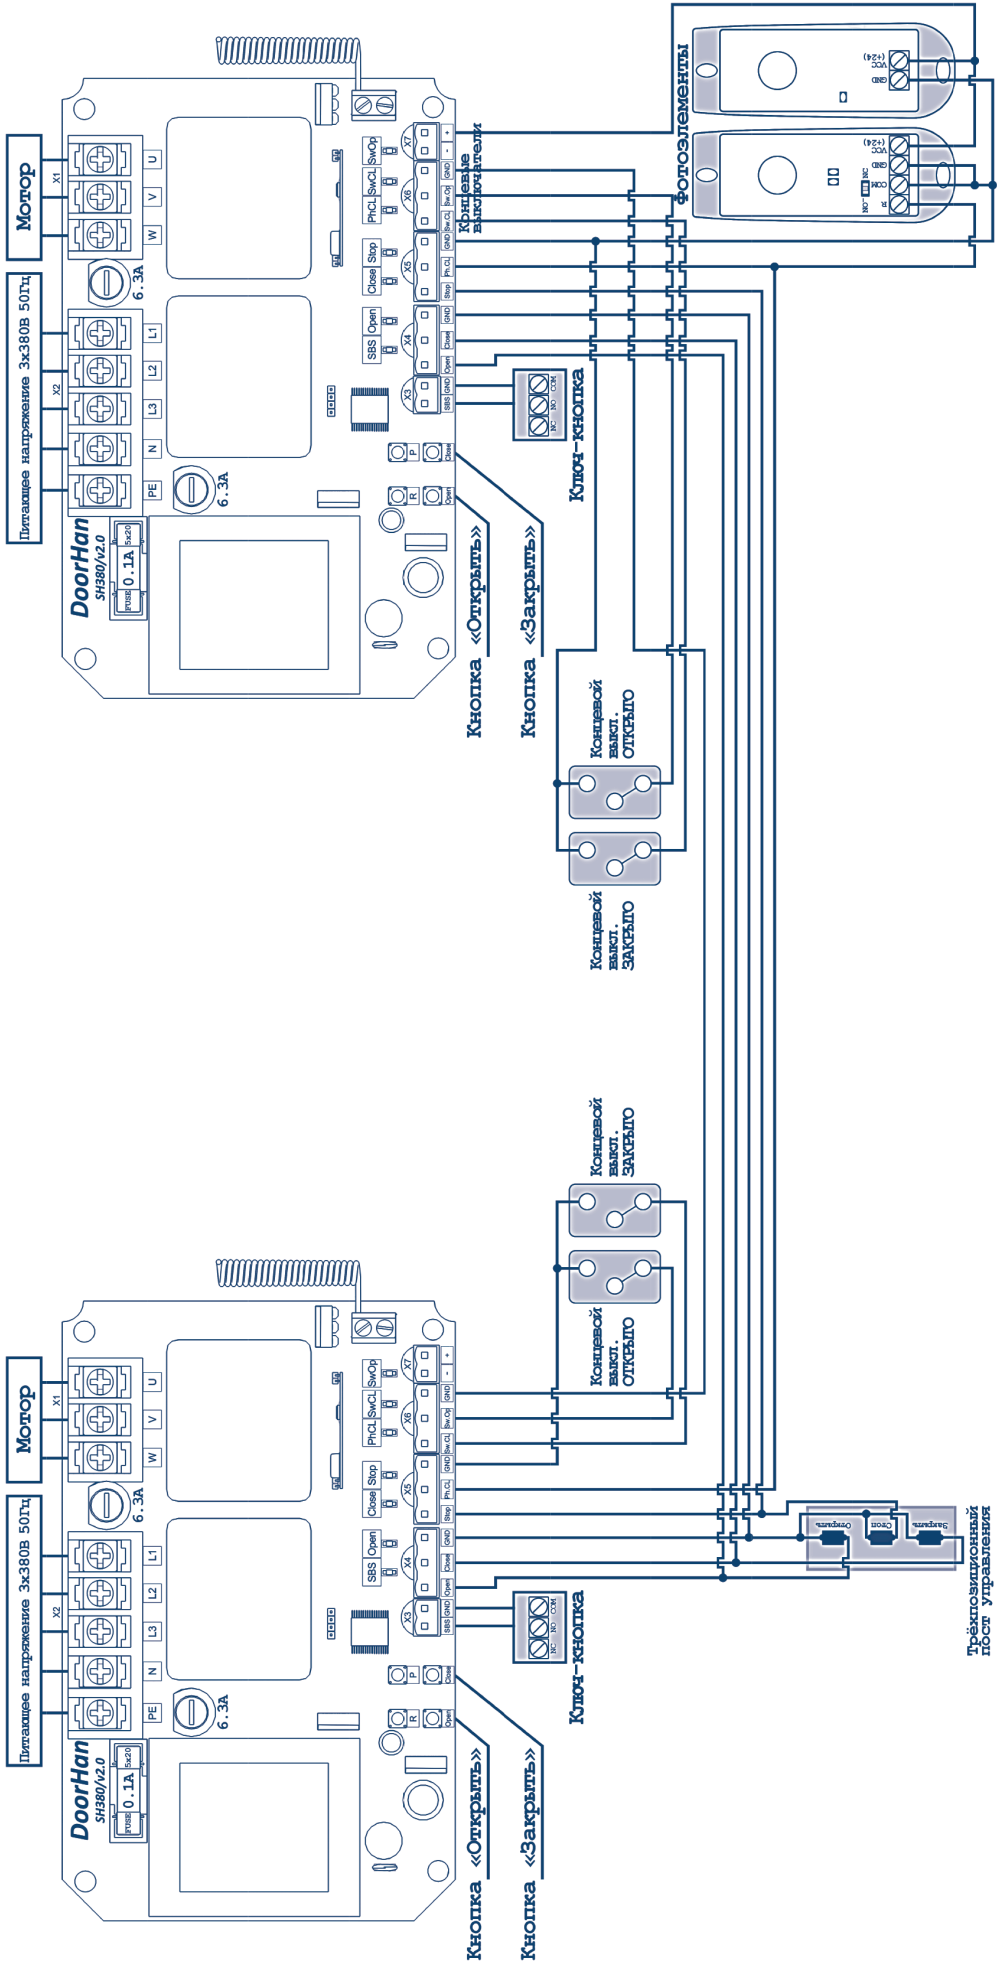

Схема подключения концевых выключателей и дополнительных элементов автоматики для промышленных складных ворот с нижней направляющей

DOORHAN[®]

Международный концерн DoorHan благодарит вас за приобретение нашей продукции. Мы надеемся, что вы останетесь довольны качеством данного изделия.